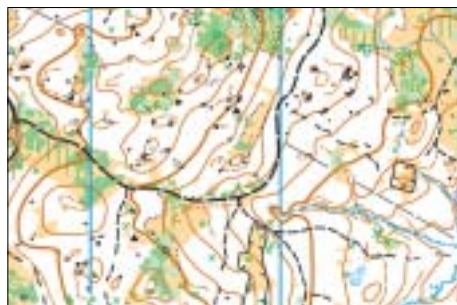

MEZINÁRODNÍ 5 - ETAPOVÉ ZÁVODY V ORIENTAČNÍM BĚHU

INTERNATIONAL 5-DAYS ORIENTEERING EVENT

Program:

Sředa/Wednesday	19. 7.	E1 – zkrácená trať/middle distance	1: 7 500
Čtvrtek/Thursday	20. 7.	E2 – klasická trať/long distance	1:10 000
Pátek/Friday	21. 7.	E3 – krátká trať/short distance	1: 5 000
Sobota/Saturday	22. 7.	E4 – klasická/long distance	1:10 000
Neděle/Sunday	23. 7.	E5 – zkrácená trať/middle distance	1: 7 500