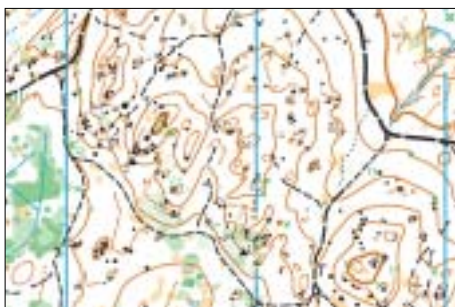

MEZINÁRODNÍ 5 - ETAPOVÉ ZÁVODY V ORIENTAČNÍM BĚHU

INTERNATIONAL 5-DAYS ORIENTEERING EVENT

Program:

Sředa/Wednesday	19. 7.	E1 – zkrácená trať/middle distance	1: 7 500
Čtvrtek/Thursday	20. 7.	E2 – klasická trať/long distance	1:10 000
Pátek/Friday	21. 7.	E3 – krátká trať/short distance	1: 5 000
Sobota/Saturday	22. 7.	E4 – klasická/long distance	1:10 000
Neděle/Sunday	23. 7.	E5 – zkrácená trať/middle distance	1: 7 500