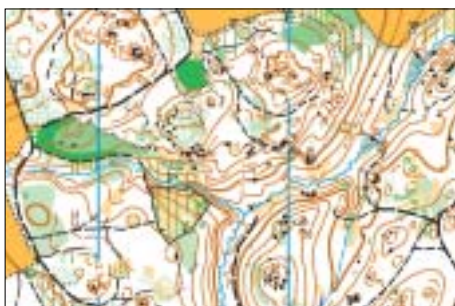

MEZINÁRODNÍ 5 - ETAPOVÉ ZÁVODY V ORIENTAČNÍM BĚHU

INTERNATIONAL 5-DAYS ORIENTEERING EVENT

Program:

Sředa/Wednesday	19. 7.	E1 – zkrácená trať/middle distance	1: 7 500
Čtvrtek/Thursday	20. 7.	E2 – klasická trať/long distance	1:10 000
Pátek/Friday	21. 7.	E3 – krátká trať/short distance	1: 5 000
Sobota/Saturday	22. 7.	E4 – klasická/long distance	1:10 000
Neděle/Sunday	23. 7.	E5 – zkrácená trať/middle distance	1: 7 500