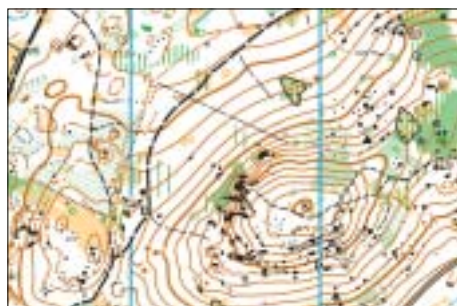

MEZINÁRODNÍ 5 - ETAPOVÉ ZÁVODY V ORIENTAČNÍM BĚHU

INTERNATIONAL 5-DAYS ORIENTEERING EVENT

Program:

Sředa/Wednesday	19. 7.	E1 – zkrácená trať/middle distance	1: 7 500
Čtvrtek/Thursday	20. 7.	E2 – klasická trať/long distance	1:10 000
Pátek/Friday	21. 7.	E3 – krátká trať/short distance	1: 5 000
Sobota/Saturday	22. 7.	E4 – klasická/long distance	1:10 000
Neděle/Sunday	23. 7.	E5 – zkrácená trať/middle distance	1: 7 500