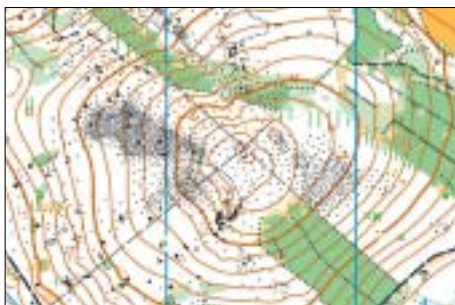

MEZINÁRODNÍ 5 - ETAPOVÉ ZÁVODY V ORIENTAČNÍM BĚHU

INTERNATIONAL 5-DAYS ORIENTEERING EVENT

Program:

Sředa/Wednesday	19. 7.	E1 – zkrácená trať/middle distance	1: 7 500
Čtvrtek/Thursday	20. 7.	E2 – klasická trať/long distance	1:10 000
Pátek/Friday	21. 7.	E3 – krátká trať/short distance	1: 5 000
Sobota/Saturday	22. 7.	E4 – klasická/long distance	1:10 000
Neděle/Sunday	23. 7.	E5 – zkrácená trať/middle distance	1: 7 500