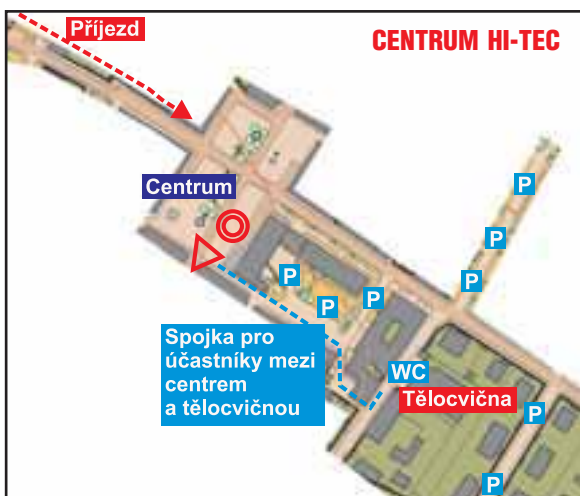

Grand Prix Silesia 2008

Česká republika

VIDNAVA

14. - 17. 8. 2008

Projekt je financován
Statutárním městem Opava

www.silesia.nord-service.cz

CENTRUM ZÁVODŮ, SHROMAŽDIŠTĚ E1, E4, E5

SHROMAŽDIŠTĚ E2, E3