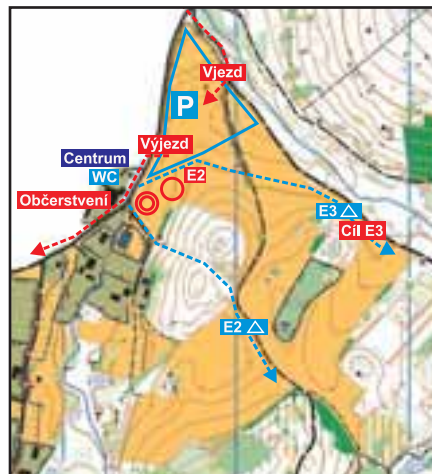

Grand Prix Silesia 2008

Česká republika

VIDNAVA

14. - 17. 8. 2008

Projekt je financován
Statutárním městem Opava

www.silesia.nord-service.cz

CENTRUM ZÁVODŮ, SHROMAŽDIŠTĚ E1, E4, E5

SHROMAŽDIŠTĚ E2, E3