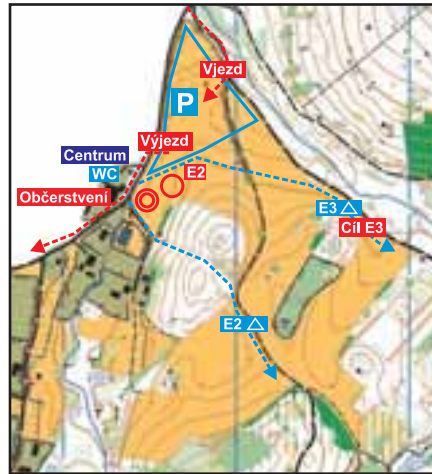

Grand Prix Silesia 2008

Česká republika

VIDNAVA

14. - 17. 8. 2008

Projekt je financován
Statutárním městem Opava

www.silesia.nord-service.cz

CENTRUM ZÁVODŮ, SHROMAŽDIŠTĚ E1, E4, E5

SHROMAŽDIŠTĚ E2, E3