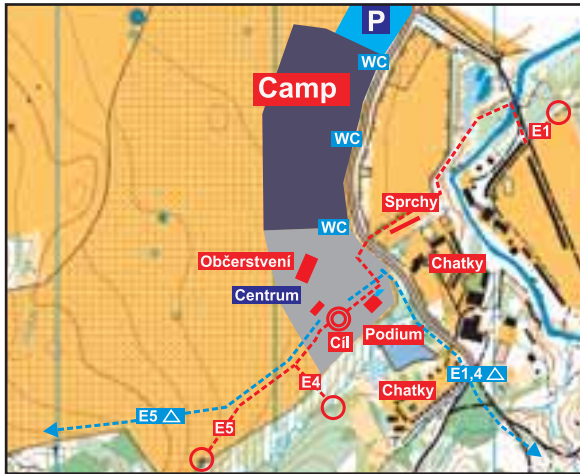

Grand Prix Silesia 2008

Česká republika

VIDNAVA

14. - 17. 8. 2008

Projekt je financován
Statutárním městem Opava

www.silesia.nord-service.cz

CENTRUM ZÁVODŮ, SHROMAŽDIŠTĚ E1, E4, E5

SHROMAŽDIŠTĚ E2, E3