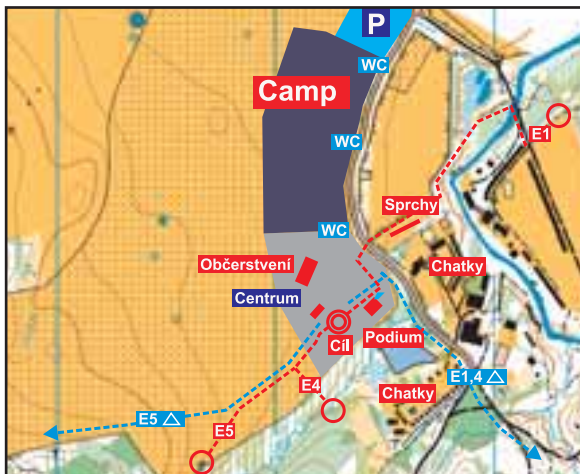

Grand Prix Silesia 2008

Česká republika

VIDNAVA

14. - 17. 8. 2008

Projekt je financován
Statutárním městem Opava

www.silesia.nord-service.cz

CENTRUM ZÁVODŮ, SHROMAŽDIŠTĚ E1, E4, E5

SHROMAŽDIŠTĚ E2, E3