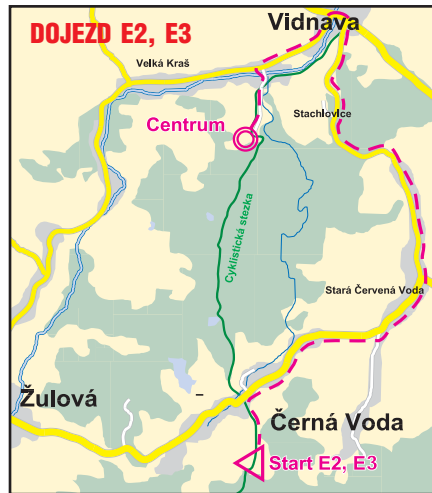

Grand Prix Silesia 2008

Česká republika

VIDNAVA

14. - 17. 8. 2008

Projekt je financován
Statutárním městem Opava

www.silesia.nord-service.cz

CENTRUM ZÁVODŮ, SHROMAŽDIŠTĚ E1, E4, E5

SHROMAŽDIŠTĚ E2, E3