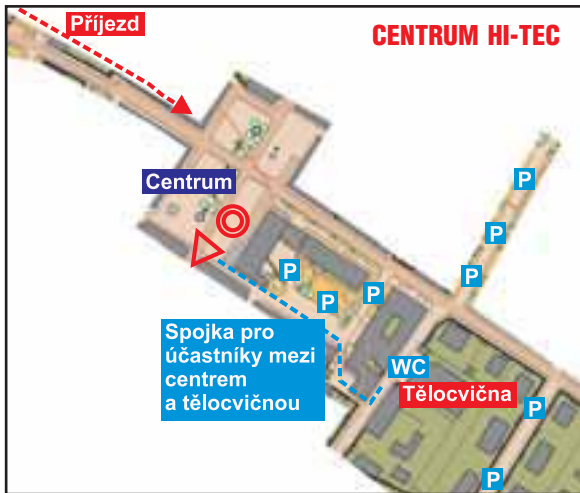

Grand Prix Silesia 2008

Česká republika

VIDNAVA

14. - 17. 8. 2008

Projekt je financován
Statutárním městem Opava

www.silesia.nord-service.cz

CENTRUM ZÁVODŮ, SHROMAŽDIŠTĚ E1, E4, E5

SHROMAŽDIŠTĚ E2, E3