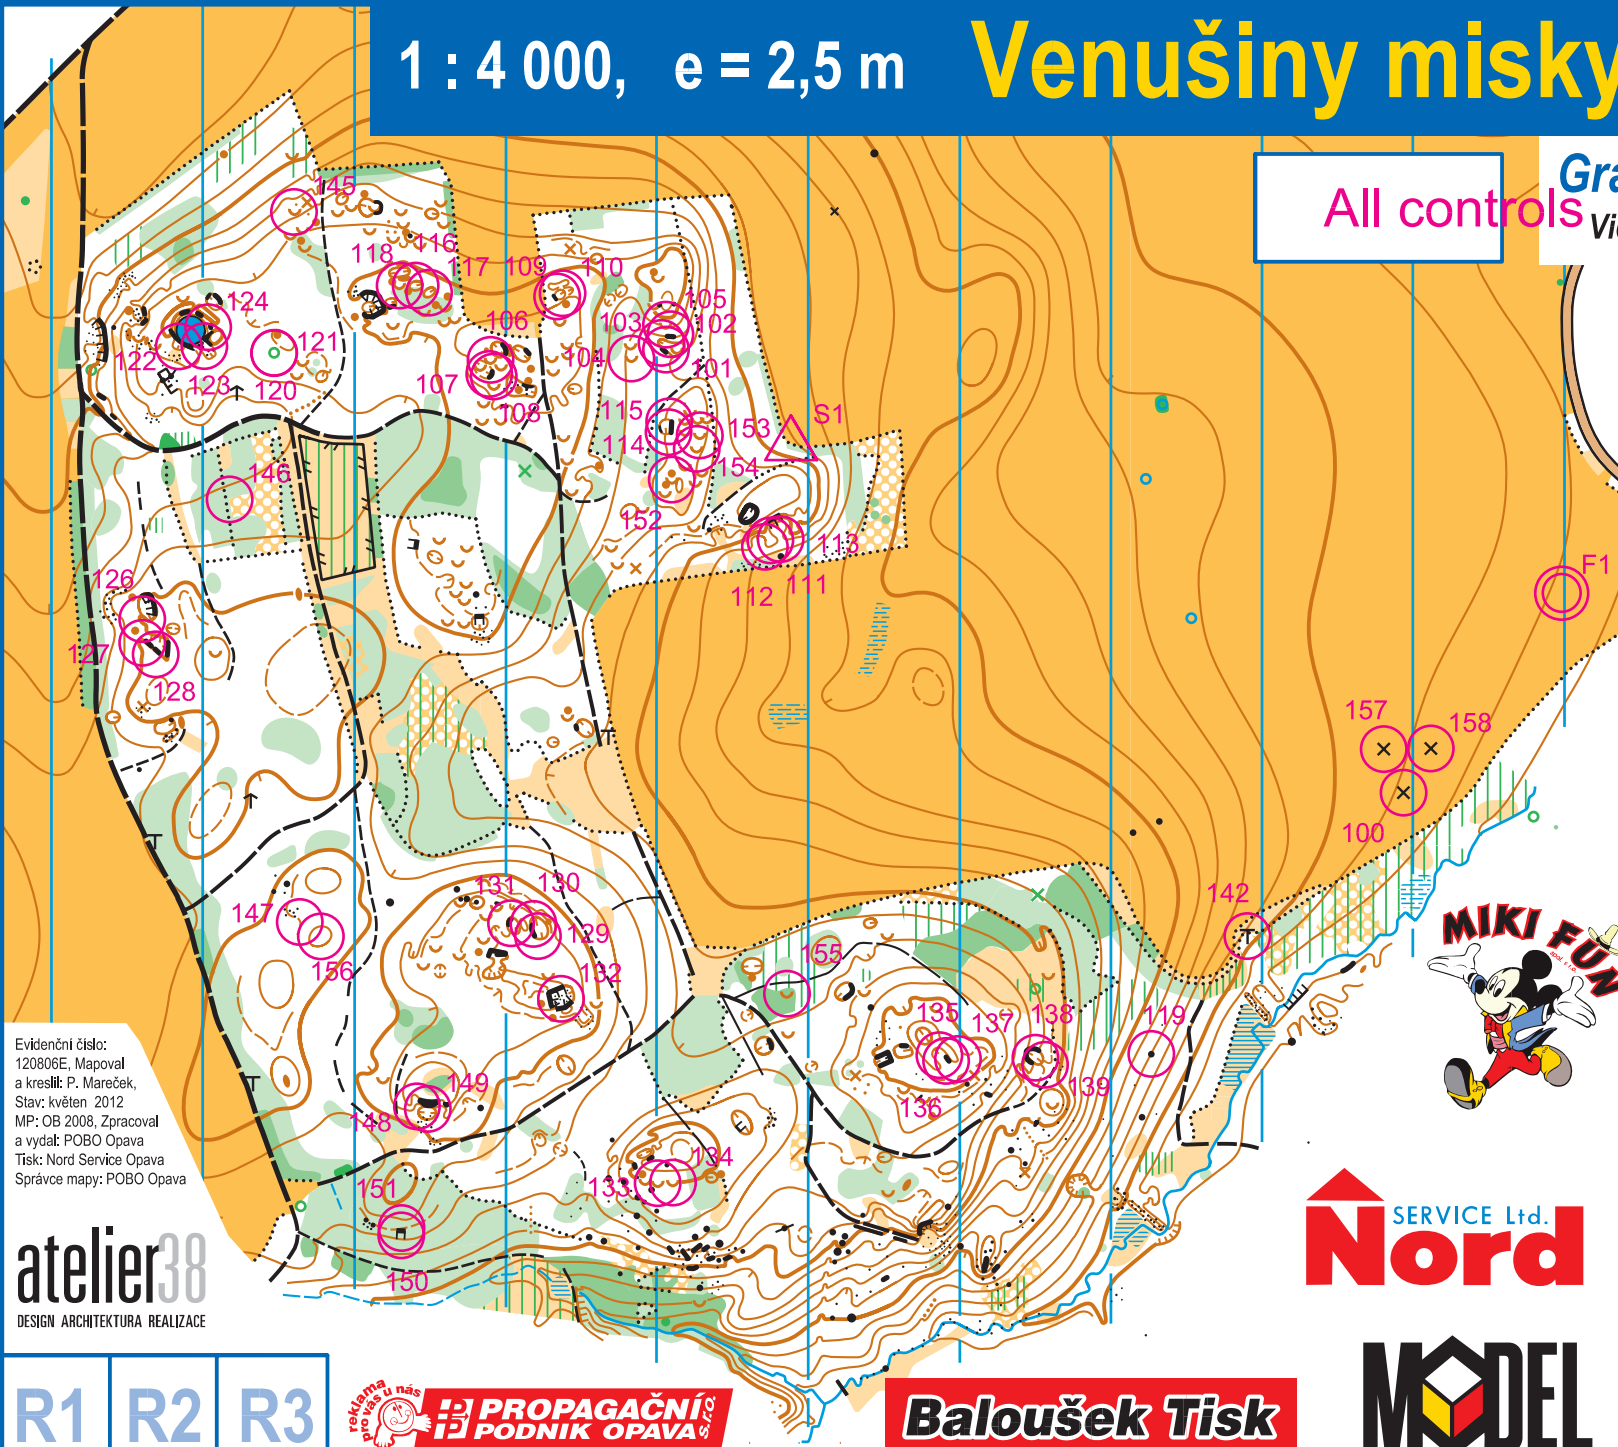

1 : 4 000, e = 2,5 m

# Venušiny misky 2012 - VS

Grand Prix Silesia 2012

All controls

Vidnava, 26.-29.7., Vložený sprint

Evidenční číslo:  
120806E, Mapoval  
a kreslil: P. Mareček,  
Stav: květen 2012  
MP: OB 2008, Zpracoval  
a vydal: POBO Opava  
Tisk: Nord Service Opava  
Správce mapy: POBO Opava