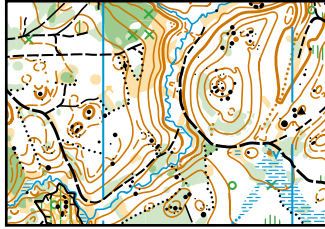

CENTRUM ZÁVODŮ

E1 1 : 10 000 e = 5 m

E2 1 : 10 000 e = 5 m

E3 1 : 10 000 e = 5 m

E4 1 : 5 000 e = 2,5 m

E5 1 : 10 000 e = 5 m

VS 1 : 4 000 e = 2,5 m

Ukázka tratě HDR s rozmístěním smajlíků

(zároveň tréninková mapa)

1 : 10 000 e = 5 m

**takto vypadám,
jsem velký 20 cm**