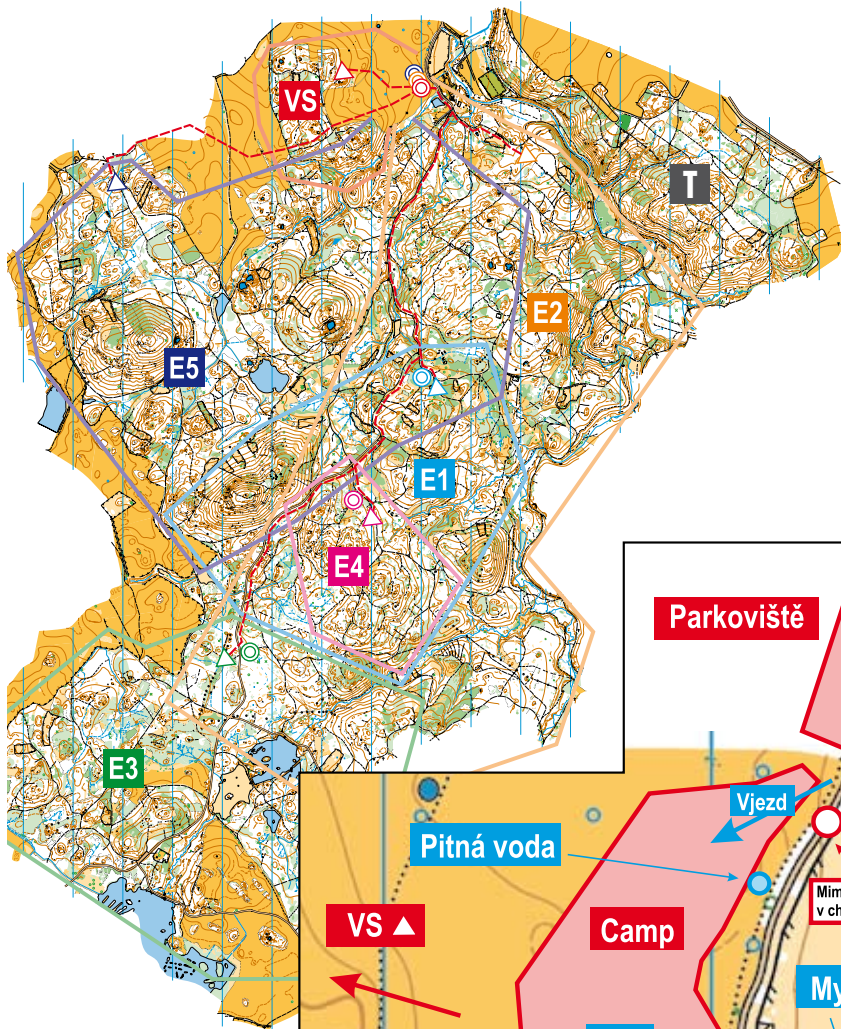

Grand Prix Silesia 2012

Česká republika 

Vidnava

26.-29. července 2012

www.silesia.obopava.cz

Ukázka tratě sprintu

(zelené kolečka jsou kontroly v těsné blízkosti, které mohou být správné pro jinou kategorii)

CENTRUM ZÁVODŮ

E1 1 : 10 000 e = 5 m

E2 1 : 10 000 e = 5 m

E3 1 : 10 000 e = 5 m

E4 1 : 5 000 e = 2,5 m

E5 1 : 10 000 e = 5 m

VS 1 : 4 000 e = 2,5 m

Ukázka tratě HDR s rozmístěním smajlíků

(zároveň tréninková mapa)

1 : 10 000 e = 5 m

**takto vypadám,
jsem velký 20 cm**