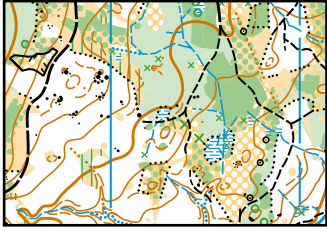

Grand Prix Silesia 2012

Česká republika 

Vidnava

26.-29. července 2012

www.silesia.obopava.cz

Ukázka tratě sprintu

(zelené kolečka jsou kontroly v těsné blízkosti, které mohou být správné pro jinou kategorii)

CENTRUM ZÁVODŮ

E1 1 : 10 000 e = 5 m

E2 1 : 10 000 e = 5 m

E3 1 : 10 000 e = 5 m

E4 1 : 5 000 e = 2,5 m

E5 1 : 10 000 e = 5 m

VS 1 : 4 000 e = 2,5 m

Ukázka tratě HDR s rozmístěním smajlíků