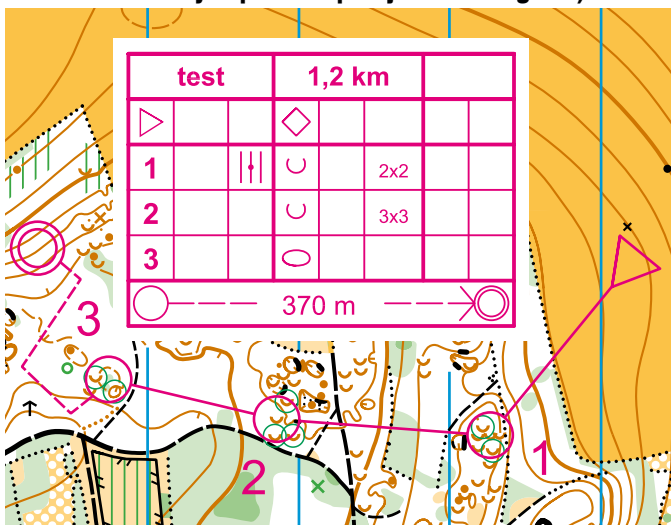

Grand Prix Silesia 2012

Česká republika 

Vidnava

26.-29. července 2012

www.silesia.obopava.cz

Ukázka tratě sprintu

(zelené kolečka jsou kontroly v těsné blízkosti, které mohou být správné pro jinou kategorii)

CENTRUM ZÁVODŮ

E1 1 : 10 000 e = 5 m

E2 1 : 10 000 e = 5 m

E3 1 : 10 000 e = 5 m

E4 1 : 5 000 e = 2,5 m

E5 1 : 10 000 e = 5 m

VS 1 : 4 000 e = 2,5 m

Ukázka tratě HDR s rozmístěním smajlíků

(zároveň tréninková mapa)

1 : 10 000 e = 5 m

**takto vypadám,
jsem velký 20 cm**