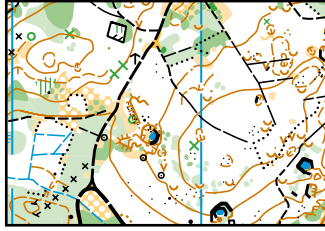

Grand Prix Silesia 2012

Česká republika 

Vidnava

26.-29. července 2012

www.silesia.obopava.cz

Ukázka tratě sprintu

(zelené kolečka jsou kontroly v těsné blízkosti, které mohou být správné pro jinou kategorii)

CENTRUM ZÁVODŮ

E1 1 : 10 000 e = 5 m

E2 1 : 10 000 e = 5 m

E3 1 : 10 000 e = 5 m

E4 1 : 5 000 e = 2,5 m

E5 1 : 10 000 e = 5 m

VS 1 : 4 000 e = 2,5 m

Ukázka tratě HDR s rozmístěním smajlíků

(zároveň tréninková mapa)

1 : 10 000 e = 5 m

**takto vypadám,
jsem velký 20 cm**