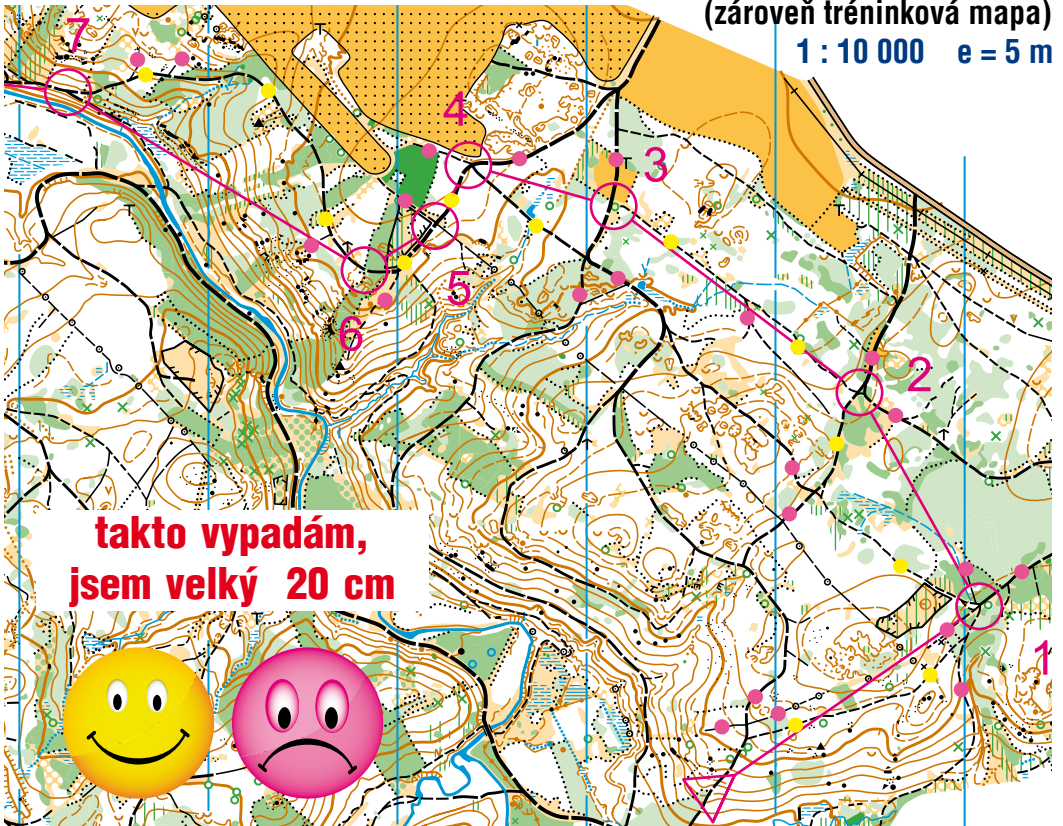

CENTRUM ZÁVODŮ

E1 1 : 10 000 e = 5 m

E2 1 : 10 000 e = 5 m

E3 1 : 10 000 e = 5 m

E4 1 : 5 000 e = 2,5 m

E5 1 : 10 000 e = 5 m

VS 1 : 4 000 e = 2,5 m

Ukázka tratě HDR s rozmístěním smajlíků

(zároveň tréninková mapa)

1 : 10 000 e = 5 m

**takto vypadám,
jsem velký 20 cm**