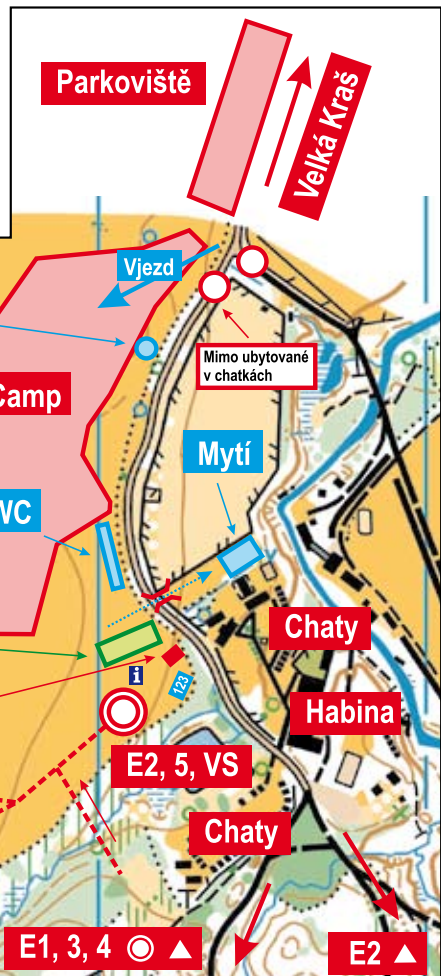

Grand Prix Silesia 2012

Česká republika 

Vidnava

26.-29. července 2012

www.silesia.obopava.cz

Ukázka tratě sprintu

(zelené kolečka jsou kontroly v těsné blízkosti, které mohou být správné pro jinou kategorii)

CENTRUM ZÁVODŮ

E1 1 : 10 000 e = 5 m

E2 1 : 10 000 e = 5 m

E3 1 : 10 000 e = 5 m

E4 1 : 5 000 e = 2,5 m

E5 1 : 10 000 e = 5 m

VS 1 : 4 000 e = 2,5 m

Ukázka tratě HDR s rozmístěním smajlíků

(zároveň tréninková mapa)

1 : 10 000 e = 5 m

**takto vypadám,
jsem velký 20 cm**