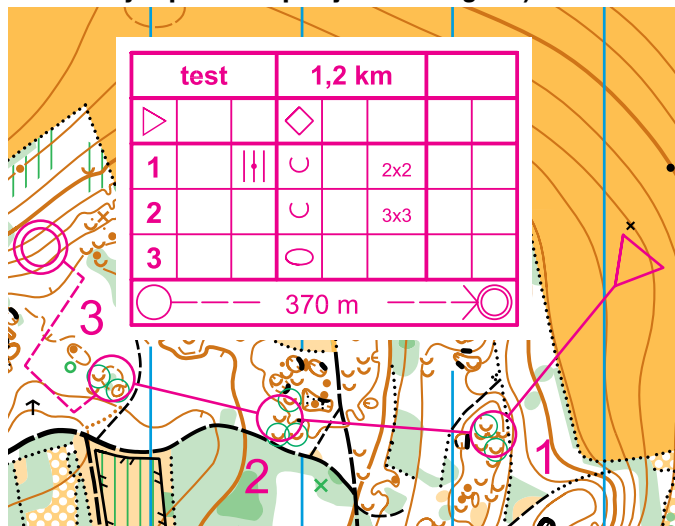

CENTRUM ZÁVODŮ

ETAPY E4, E5

E1, E2, E3, E6

Grand Prix Silesia 2016

Česká republika  Velká Kraš

14. - 17. července 2016

Ukázka tratě sprintu (bez kódů)

(zelená kolečka označují kontroly v těsné blízkosti, mohou být správná i pro jinou kategorii)