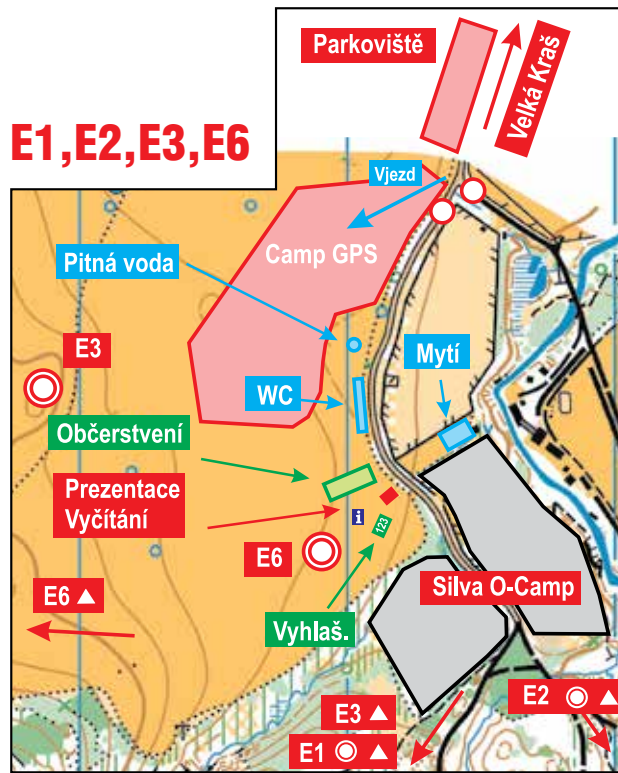

CENTRUM ZÁVODŮ

ETAPY E4, E5

E1, E2, E3, E6

Grand Prix Silesia 2016

Česká republika  Velká Kraš

14. - 17. července 2016

Ukázka tratě sprintu (bez kódů)

(zelená kolečka označují kontroly v těsné blízkosti, mohou být správná i pro jinou kategorii)