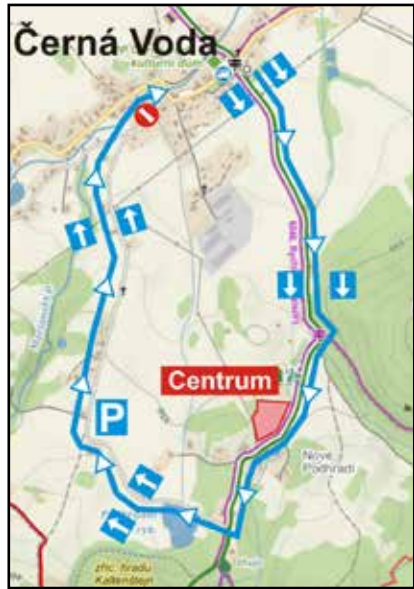

CENTRUM ZÁVODŮ

ETAPY E4, E5

E1, E2, E3, E6

Grand Prix Silesia 2016

Česká republika  Velká Kraš

14. - 17. července 2016

Ukázka tratě sprintu (bez kódů)

(zelená kolečka označují kontroly v těsné blízkosti, mohou být správná i pro jinou kategorii)